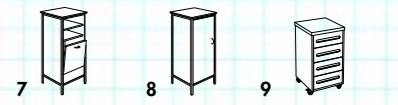

1. **Högskåp** För inbyggnadsugn/diskmaskin 68x65 cm, höjd 161 cm **1.950.-**
2. **Högskåp** För inbyggnadskylskåp 68x65 cm, höjd 161 cm **1.950.-**
3. **Lådurts** Blå, röd eller vit 51x60 cm, höjd 90 cm **995.-**